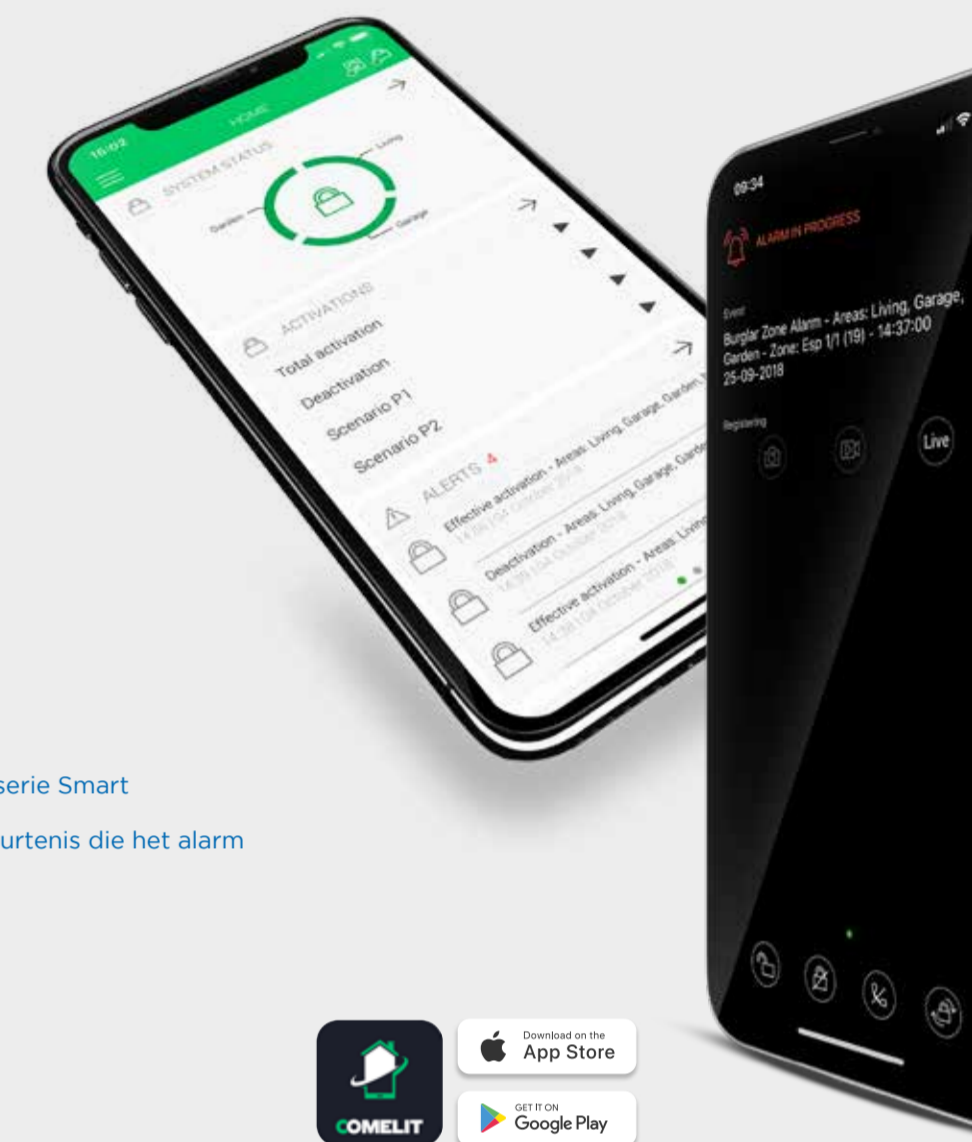

- Multi-systeembeheer: inschakelingen, uitschakelingen, inschakelprogramma's
- Statusweergave van de zones en partities, uitsluiting van zones
- Versturen van opdrachten, zoals sirene stoppen, alarmgeheugen resetten
- Activering van medische-, brand- en andere alarmen
- Live-weergave van IP- en analoge camera's aangesloten
- Live- en playback-visualisatie van camera's die verbonden zijn met een NVR en DVR van de serie Smart
- Alarm-videobewakingsfunctie: het is mogelijk om een korte video te ontvangen van de gebeurtenis die het alarm veroorzaakte, om de oorzaak ervan op afstand te controleren
- Opname van filmpjes en snapshots en het raadplegen van opgeslagen multimediatekstbestanden
- In- en uitschakeling van de uitgangen van de centrale
- Ontvangen van push-meldingen van gebeurtenissen
- Raadplegen van gebeurtenisgeheugen van de centrale
- Blokkering RFID-sleutels