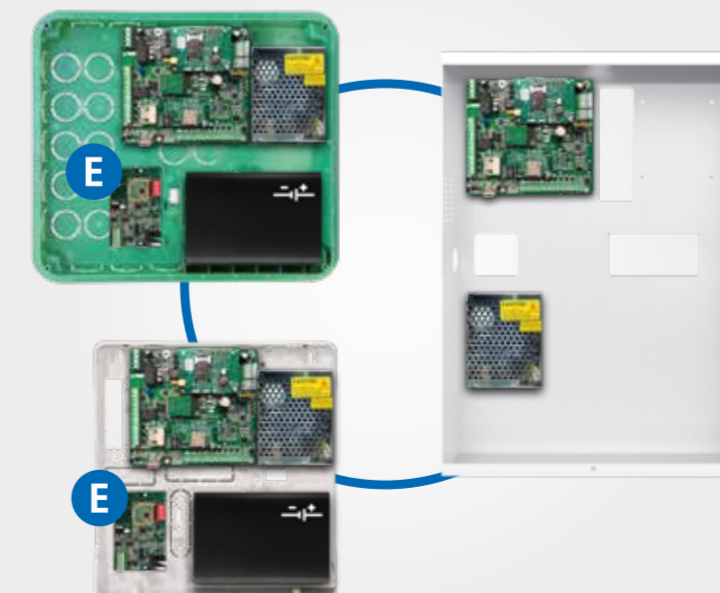

EN 50131 GRADE 2

INDT

DUBBELE-TECHNOLOGIE DRAADSENSOR 12M INPRO

Sensor met dubbele technologie PIR + microgolven in K-band, bereik 12 m en dekkingshoek 90° met installatie op normale hoogte van 2,1 meter. Selecteerbare AND/OR/triple-knock functie, digitale signaalanalyse, uitgangen met halfgeleiderrelais. Drie uitsluitbare indicatieleds (alarm+vooralarm, PIR, MW). Onafhankelijke trimmer voor gevoeligheidsregeling PIR en MW. PIR met instelbare snelheid bewegingsdetectie en pet immunity tot 12 kg. Voeding van 9 tot 18 Vdc met beveiliging polariteitsinversie, verbruik in standby 14mA@12VDC. Montagehoogte van 1,5 tot 3 m. Kunststof ABS behuizing, wit RAL9003, afmetingen 119x66x46 mm. Optionele INBRK-plaat voor wand- of plafondmontage. Certificering EN50131 graad 2.

EN 50131 GRADE 2

INBRK

DRAAIBARE BEUGEL VOOR INPRO SENSOREN

Plaat voor wand- of plafondmontage van INPRO-sensoren (art. INIR, INDT, INDTAM)

30087003

INBOUW-MAGNEETCONTACT, WIT KUNSTSTOF, KORT

Magneetcontact voor inbouw, kunststof, kort, niet geschikt voor montage in metalen kozijnen. Kleur wit. Afmetingen: (B x H x D) 18x11x11mm.

Met de module RF10VEDO of RF32VEDO is het mogelijk om de volgende draadloze apparaten te gebruiken in je VEDO-systeem:

E RF10VEDO/RF32VEDO

RF12PIR	
RFDT12CEB	
RF1MCW	
RF1MCB	
RFH2O	
RFSMK	
RFSIR102	
RFSIR702	
RF4KEY	
RF4KEYW	
RFPA